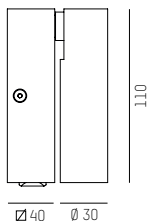

ANIO W

220-240V AC   50/60Hz   CRI>90

LED Wandaufbauleuchte aus Aluminium · Oberfläche pulverbeschichtet · drehbar 90°, schwenkbar 350° · schaltbar

LED wall luminaire in aluminium · surface powder-coated · rotatable 90°, swivelling 350° · switchable

Lampada LED da parete in alluminio · superficie verniciata a polvere · ruotabile di 90°, girevole 350° · on/off

Applique murale LED en aluminium · surface thermolaquée · pivotant sur 90°, orientable sur 350° · on/off

LED 3W	LM
472-4003WXX0	170