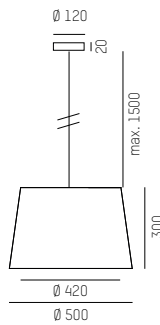

BIVIO S PD

A60 ECO / E27 / max. 45W	FARBE	SCHIRM
A60 ECO / E27 / max. 45W	COLOUR	SHADE
645-103030000120	black	grey
645-103030000230	black	brown

BIVIO M PD

A60 ECO / E27 / max. 45W	FARBE	SCHIRM
A60 ECO / E27 / max. 45W	COLOUR	SHADE
645-103040000120	black	grey
645-103040000230	black	brown

BIVIO L PD

A60 ECO / E27 / max. 45W	FARBE	SCHIRM
A60 ECO / E27 / max. 45W	COLOUR	SHADE
645-103050000120	black	grey
645-103050000230	black	brown

BIVIO XL PD

A60 ECO / E27 / max. 45W	FARBE	SCHIRM
A60 ECO / E27 / max. 45W	COLOUR	SHADE
645-103060000120	black	grey
645-103060000230	black	brown