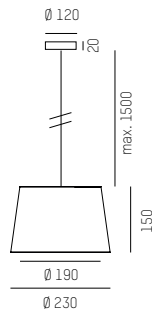

BIVIO S PD

A60 ECO / E27 / max. 45W	FARBE	SCHIRM
A60 ECO / E27 / max. 45W	COLOUR	SHADE
645-103030000120	black	grey
645-103030000230	black	brown