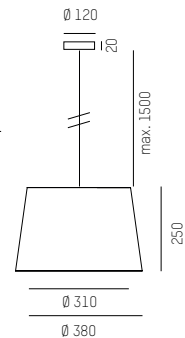

BIVIO M PD

A60 ECO / E27 / max. 45W	FARBE	SCHIRM
A60 ECO / E27 / max. 45W	COLOUR	SHADE
645-103040000120	black	grey
645-103040000230	black	brown