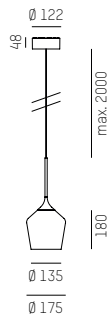

Suspension LED en aluminium noir · surface thermolaquée · abat-jour en verre de cristal soufflé bouche disponible en 3 couleurs · protection parfaite contre l'éblouissement · on/off ou dimmable DALI

**COCKTAIL S PD**

SYS 10W	GLAS	LM
SYS 10W	GLASS	LM
110-011111600W60Y	smoked grey	250
110-0111112600W60Y	brown	270
110-0111113600W60Y	violett	300

**COCKTAIL M PD**

SYS 10W	GLAS	LM
SYS 10W	GLASS	LM
110-011121600W60Y	smoked grey	310
110-011122600W60Y	brown	320
110-011123600W60Y	violett	300