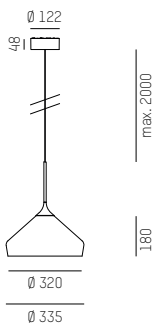

COCKTAIL L PD

SYS 10W	GLAS	LM
SYS 10W	GLASS	LM
110-011131000W60Y	smoked grey	330
110-011132000W60Y	brown	350
110-011133000W60Y	violett	370