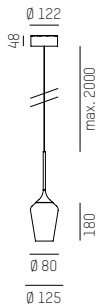

smoked grey

violett

brown

**COCKTAIL PD**

Design: Klaus Nolting

220-240V AC 50/60Hz CRI>90

LED Hängeleuchte aus Aluminium · Oberfläche schwarz pulverbeschichtet · Schirm aus mundgeblasenem Kristallglas in 3 Farben erhältlich · perfekt entblendet · schaltbar oder DALI dimmbar

SYS 10W	GLAS	LM
SYS 10W	GLASS	LM
110-011111600W60Y	smoked grey	250
110-0111112600W60Y	brown	270
110-0111113600W60Y	violett	300

**COCKTAIL M PD**

SYS 10W	GLAS	LM
SYS 10W	GLASS	LM
110-011121600W60Y	smoked grey	310
110-011122600W60Y	brown	320
110-011123600W60Y	violett	300