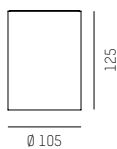

Plafonnier rond LED en aluminium · surface thermolaquée · disponible en 2 couleurs · anti-éblouissement parfait grâce à la lentille en retrait · pivotant

DARK NIGHT TURN XS SD

SYS 9W	LM
527-0009RR03WWXX0	600

nicht dimmbar / not dimmable

DARK NIGHT TURN S SD

SYS 13W	LM
527-0010RR03WWXXY	810

IP20 Ⓢ CE

COMPLETE CODE			
RR = REFLECTOR	WW = LIGHT COLOUR	XX = COLOUR	Y = DIMMABLE
<ul style="list-style-type: none"> S = 02 40° medium S = 03 40° medium G = 04 40° medium W = 06 40° medium 	<ul style="list-style-type: none"> W2 LED 2700K = 43 PREMIUM CRI>90 W3 LED 3000K = 49 PREMIUM CRI>90 W4 LED 4000K = 24 CRI>90 	<ul style="list-style-type: none"> W white = 05 S black = 06 	<ul style="list-style-type: none"> Ⓢ switchable = 0 Ⓣ DALI dimm. = d