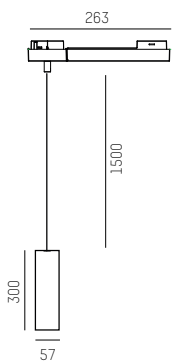

## DIVO VOLARE

220-240V AC 50/60Hz

Zylindrische LED Pendelleuchte · Leuchtenkörper erhältlich in zwei Längen · Oberfläche pulverbeschichtet · Ausstrahlwinkel 36°

Cylindrical LED pendant luminaire · lamp body available in two lengths · surface powder-coated · beam angle 36°

Lampada LED a sospensione di forma cilindrica · corpo lampada disponibile in due lunghezze · superficie verniciata a polveri · fascio d'apertura 36°

Lampe suspendue cylindrique à LED · corps de lampe disponible en deux longueurs · vernissé à poudres · faisceau d'ouverture 36°

### DIVO SHORT VOLARE

SYS 12W	LM
192-209020002WXXY	680