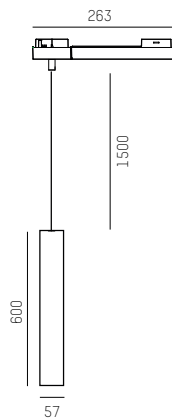

DIVO LONG VOLARE

SYS 12W	LM
192-209030002WXXY	680

IP20

COMPLETE CODE			
W = LIGHT COLOUR	X = COLOUR LUMINAIRE	X = COLOUR ADAPTER	Y = DIMMABLE
W2 LED 2700K = 3 CRI>90	W white = 5	G grey = 4	S switchable = 0
W3 LED 3000K = 9 CRI>90	S black = 6	W white = 5	L LOXONE AIR dimm = r
		S black = 6	B SMART BLUETOOTH dimm = b