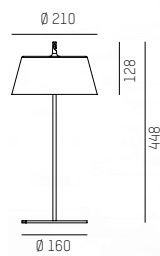

EEDEN T

Design: Serge Cornelissen

3,7 VDC 2700K / 3000K / CRI>80

Tischleuchte mit flexiblem satiniertem Leuchtenkopf · Struktur aus Metall · Oberfläche pulverbeschichtet · 11h Akkulaufzeit bei 100% Leuchtkraft · 3 Stufen dimmbar · zu 3 Stück stapelbar · IP65

Table luminaire with flexible satined lamp head · metal structure · powder-coated surface · 11h battery life at 100% luminosity · dimmable 3 levels · stackable to 3 pieces · IP65

Lampada da tavolo con testa flessibile satinata · struttura in metallo · superficie verniciata a polvere · durata della batteria 11 ore al 100% di luminosità · dimmerabile in tre step · impilabile fino a 3 pezzi · IP65

Lampe de table avec tête de lampe flexible satinée · socle ou pince de table en métal · surface thermolaquée · 11h d'autonomie à 100% d'intensité lumineuse · dimmable 3 niveaux · empilable par 3 · IP65

EEDEN M T

3,7 V DC / USB ACCU	LEUCHTE	LICHTFARBE	LM
3,7 V DC / USB ACCU	LUMINAIRE	LIGHT COLOUR	LM
135-9002366t	black	2700K	140
135-9002966t	black	3000K	140

Version mit Standfuss / Version with stand

EEDEN M C T

3,7 V DC / USB ACCU	LEUCHTE	LICHTFARBE	LM
3,7 V DC / USB ACCU	LUMINAIRE	LIGHT COLOUR	LM
135-9003366t	black	2700K	140
135-9003966t	black	3000K	140

Version mit Tischklammer / Version with table clamp