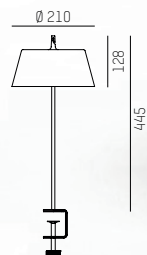

EEDEN M C T

3,7 V DC / USB ACCU	LEUCHTE	LICHTFARBE	LM
3,7 V DC / USB ACCU	LUMINAIRE	LIGHT COLOUR	LM
135-9003366t	black	2700K	140
135-9003966t	black	3000K	140

Version mit Tischklammer / Version with table clamp