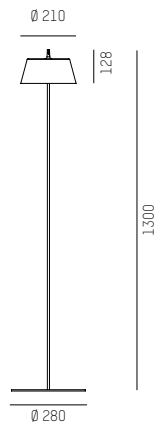

EEDEN M F

Design: Serge Cornelissen

3,7 VDC

2700K / 3000K / CRI>80

Stehleuchte mit flexiblem satiniertem Leuchtenkopf · Standfuß oder Erdspieß aus Metall · Oberfläche pulverbeschichtet · 11h Akkulaufzeit bei 100% Leuchtkraft · 3 Stufen dimmbar · zu 3 Stück stapelbar · IP65

Floor lamp with flexible satined lamp head · metal stand or ground pike · powder-coated surface · 11h battery life at 100% luminosity · dimmable 3 levels · stackable to 3 pieces · IP65

Piantana con testa flessibile satinata · struttura in metallo · superficie verniciata a polvere · durata della batteria 11 ore al 100% di luminosità · dimmerabile in tre step · impilabile fino a 3 pezzi · IP65

Lampadaire avec tête de lampe flexible satinée · pied en métal · surface thermolaquée · 11h d'autonomie à 100% d'intensité lumineuse · dimmable 3 niveaux · empilable par 3 · IP65

EEDEN M F 1

3,7 V DC / USB ACCU	LEUCHTE	LICHTFARBE	LM
3,7 V DC / USB ACCU	LUMINAIRE	LIGHT COLOUR	LM
135-9004366t	black	2700K	140
135-9004966t	black	3000K	140

Version mit Standfuß / Version with stand