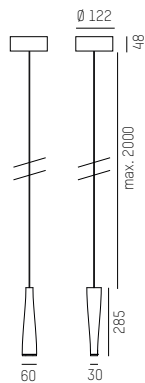

Lampada LED a sospensione in gesso dalla forma organica in movimento -
cavo molto discreto disponibile in bianco o nero

Lampe LED suspendue en plâtre avec une forme organique en mouve-
ment - câble très discret disponible en noir ou en blanc

LED 6W

LM

184-20200000WWXXY

280

IP20

COMPLETE CODE		
WW = LIGHT COLOUR	XX = COLOUR LUMINAIRE	Y = DIMMABLE / DIMMABLE
LED 2700K = 23 CRI>90	white = 55	switchable = 0
LED 3000K = 29 CRI>90	black = 66	DALI dimm. = d