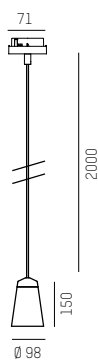

BULB 6,2W CRI>90	COLOUR
30-675414	2700K / 575lm
30-705251	3000K / 575lm

IP20 Ⓢ CE Leuchtmittel: Siehe Seite: 550 / lamps: look at page 550

COMPLETE CODE FOR ADAPTER

X = COLOUR

6 grey = 4

w white = 5

s black = 6