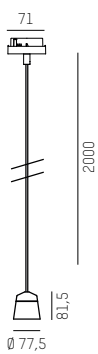

BULB 6,2W CRI>90	COLOUR
30-675414	2700K / 575lm
30-705251	3000K / 575lm

IP20 Ⓢ CE Leuchtmittel: Siehe Seite: 550 / lamps: look at page 550

COMPLETE CODE FOR ADAPTER

X = COLOUR

6 grey = 4

w white = 5

s black = 6