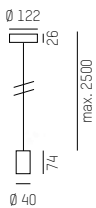

LOON MINI PD	FARBE
LOON MINI PD	COLOUR
636-01110006000600	black