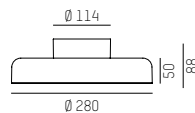

SVEN SD

SYS 12W	MATERIAL	FARBE	LM
SYS 12W	MATERIAL	COLOUR	LM
136-2003s6gd	metall	merlot	1045
136-2003s6hd	metall	creme	1230
136-2003s6ld	metall	forest	1030
136-2003s66d	metall	black	1040
136-2004s69d	felt	anthrazith	1045

DALI dimmbar
Lichtfarbe 2700 oder 3000K manuell einstellbar
DALI dimmable
Light colour 2700 or 3000K adjustable