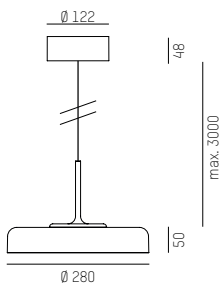

Lichtfarbe 2700 oder 3000K manuell einstellbar
Light colour 2700 or 3000K adjustable

SVEN SD

SYS 12W	MATERIAL	FARBE	LM
SYS 12W	MATERIAL	COLOUR	LM
136-2003s6gd	metall	merlot	1045
136-2003s6hd	metall	creme	1230
136-2003s6ld	metall	forest	1030
136-2003s66d	metall	black	1040
136-2004s69d	felt	anthrazith	1045