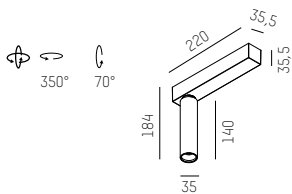

TRIGGA 1 SD

TRIGGA 2 SD

SYS 11W	LM
662-01104RRWWXX0v1	380 - 470
nicht dimmbar / not dimmable	

SYS 15W	LM
662-01005RRWWXX0v1	610 - 760
nicht dimmbar / not dimmable