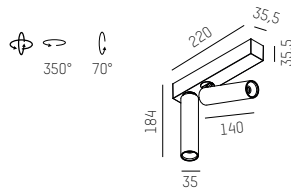

TRIGGA 1 SD

TRIGGA 2 SD

SYS 11W	LM
662-01104RRWWXX0v1	380 - 470
nicht dimmbar / not dimmable	

SYS 15W	LM
662-01005RRWWXX0v1	610 - 760
nicht dimmbar / not dimmable