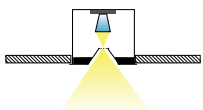

LFO Lens- Technology by Bartenbach