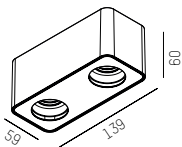

AGL A60 / E27 / max. 45W	FARBE	DEKORPLATTE
AGL A60 / E27 / max. 45W	COLOUR	DECOR PLATE
116-0111001000500	white	white
116-0111002000500	white	black
116-0111003000500	white	gold
116-0111004000500	white	highlandgreen
116-0111005000500	white	copper
116-0111001000600	black	white
116-0111002000600	black	black
116-0111003000600	black	gold
116-0111004000600	black	highlandgreen
116-0111005000600	black	copper