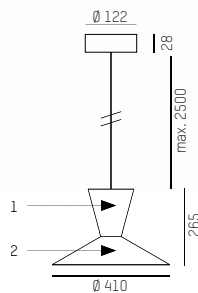

WIZARD M PDI

A60 ECO / E27 / max. 45W	SCHIRM 1	SCHIRM 2
A60 ECO / E27 / max. 45W	SHADE 1	SHADE 2
114-0111000666500	black	black
114-0111000667500	black	gold
114-0111000676500	gold	black
114-0111000677500	gold	gold

Schirm eloxiert / shade anodized