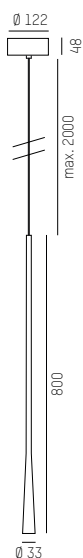

**YIRA PD**

Design: INHOUSE

220-240V AC

50/60Hz

CRI&gt;90 / 3000K

LED Hängeleuchte aus Aluminium · Oberfläche pulverbeschichtet ·  
in 3 Farben erhältlich · schaltbar und DALI dimmbar

LED suspension in aluminium · surface powder-coated · available in  
3 colours · switchable or DALI dimmable

Sospensione LED in alluminio · superficie verniciata a polvere · disponibile  
in 3 colori · on/off o dimmerabile DALI

Suspension LED en aluminium · surface thermolaquée · disponible en  
3 couleurs · on/off ou dimmable DALI

**SYS 6W****FARBE****LM**

SYS 6W

COLOUR

LM

**188-202000012922Y** terra 380**188-202000012955Y** white 380**188-202000012966Y** black 380

Ausstrahlwinkel: 60° / beam angle: 60°

IP20

**COMPLETE CODE****Y = DIMMABLE**