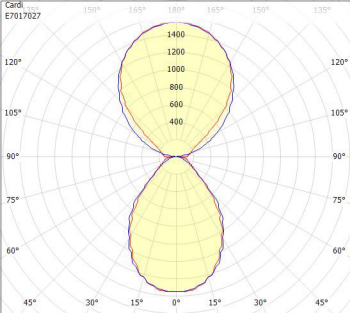

Card 135°
E7017027

cd

— C0/C180
— C90/C270