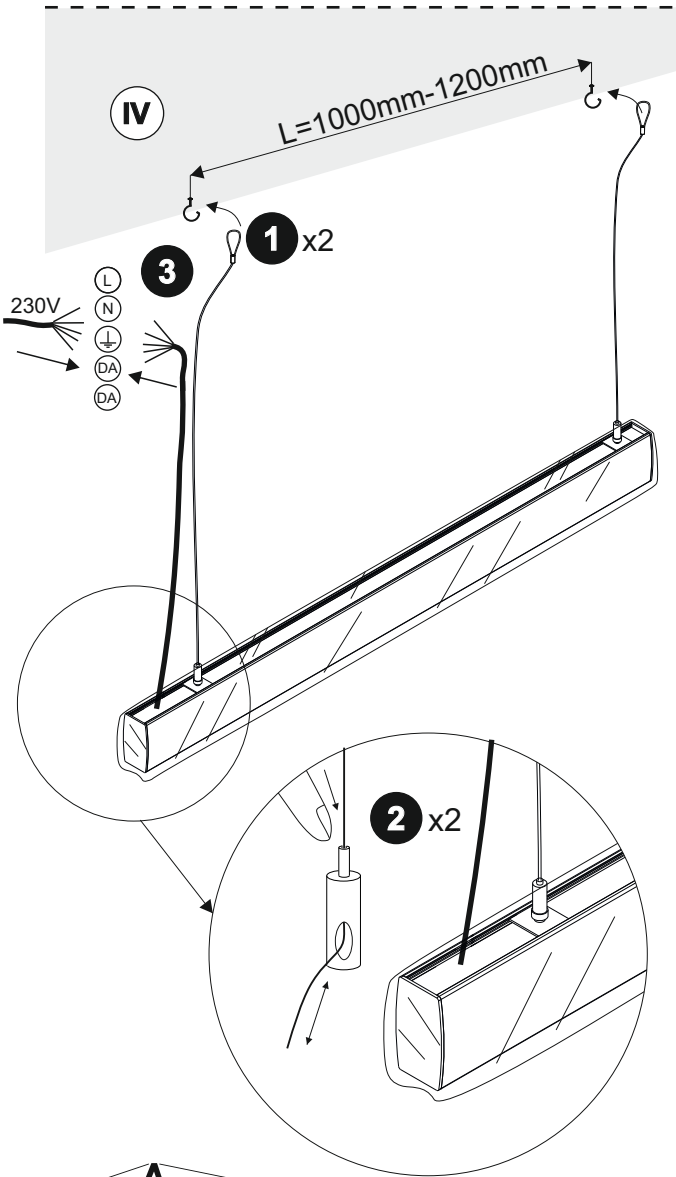

PARENTES

E70 167 14
 E70 167 15
 E70 167 23
 E70 167 24
 E70 178 13
 E70 178 14

Ljuskällan i denna armatur får endast bytas ut av tillverkaren eller dess servicetekniker eller en liknande kvalificerad person.
 The light source contained in this luminaire shall only be replaced by the manufacturer or his service agent or a similar qualified person.