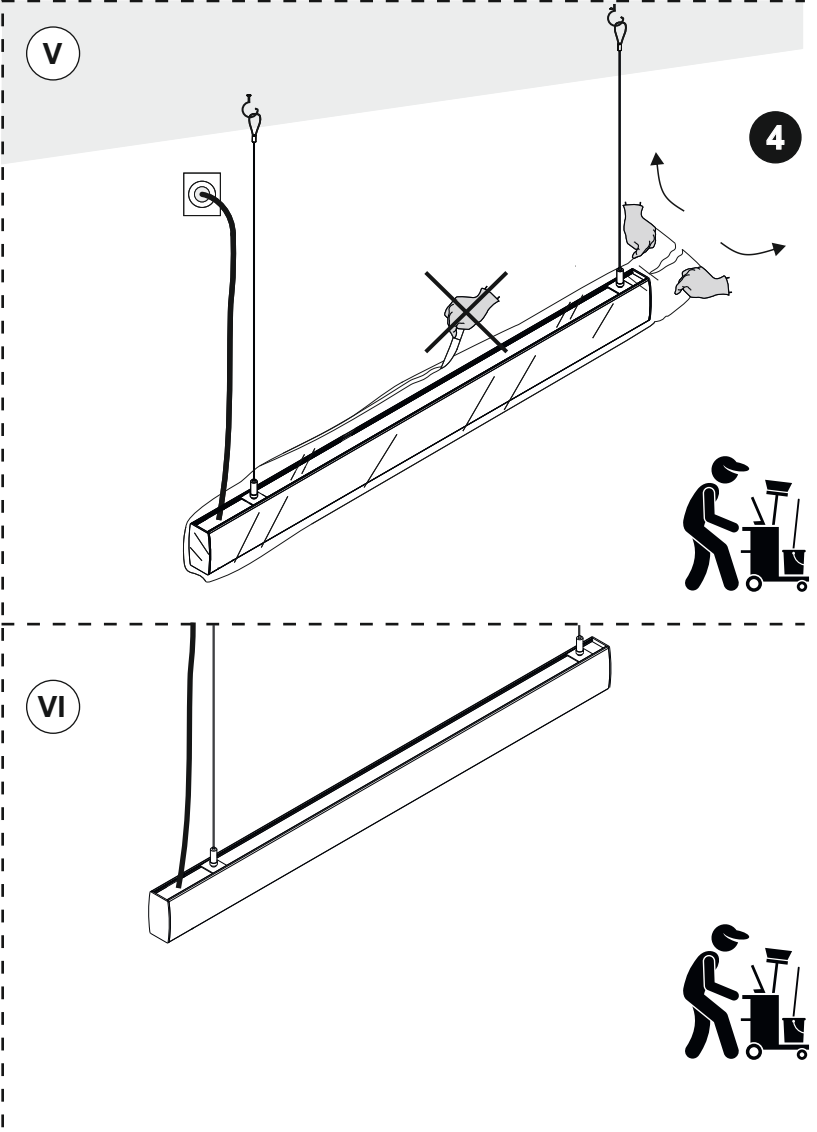

PARENTES

E70 167 14
 E70 167 15
 E70 167 23
 E70 167 24
 E70 178 13
 E70 178 14

Ljuskällan i denna armatur får endast bytas ut av tillverkaren eller dess servicetekniker eller en liknande kvalificerad person.
 The light source contained in this luminaire shall only be replaced by the manufacturer or his service agent or a similar qualified person.