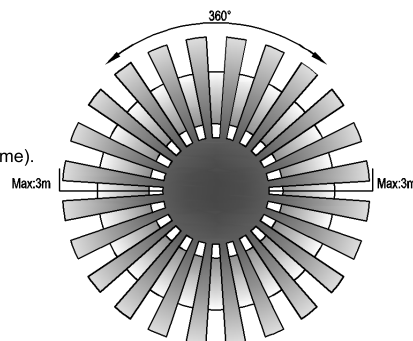

VII

VIII

SENSORINFORMATION:

Monteringshöjd : 2.2-4m

Detekteringsområde max 6m

SENSOR	
	MOON - (mån) låg känslighet (10 lux) för små rum (t.ex. toaletter)
	SUN - (sol) hög känslighet (2000 lux) för stora rum (t.ex. öppet utrymme).
	10 lux / 2000 lux
	5 sec
	30 sec
	1 min
	3 min
	5 min
	30 min
	Sensor on/off