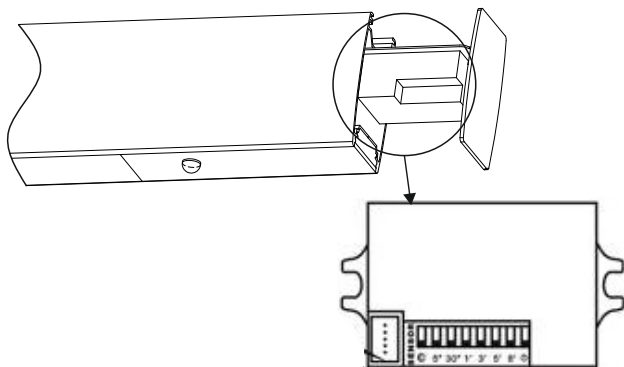

VII

VIII

SENSORINFORMATION:

Monteringshöjd : 2.2-4m

Detekteringsområde max 6m

SENSOR	
	MOON - (mån) låg känslighet (10 lux) för små rum (t.ex. toaletter)
	SUN - (sol) hög känslighet (2000 lux) för stora rum (t.ex. öppet utrymme).
	10 lux / 2000 lux
	5 sec
	30 sec
	1 min
	3 min
	5 min
	30 min
	Sensor on/off