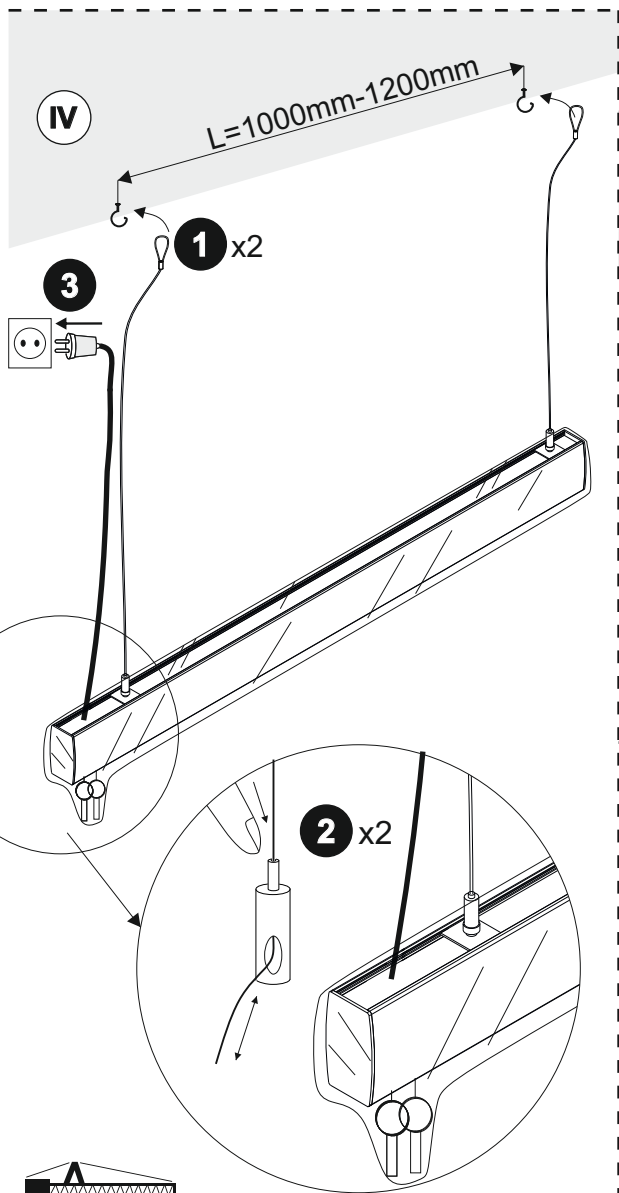

PARENTES

E70 178 15   E70 178 16
E70 170 26   E70 170 27
E70 170 28   E70 170 29

Ljuskällan i denna armatur får endast bytas ut av tillverkaren eller dess servicetekniker eller en liknande kvalificerad person.
The light source contained in this luminaire shall only be replaced by the manufacturer or his service agent or a similar qualified person.