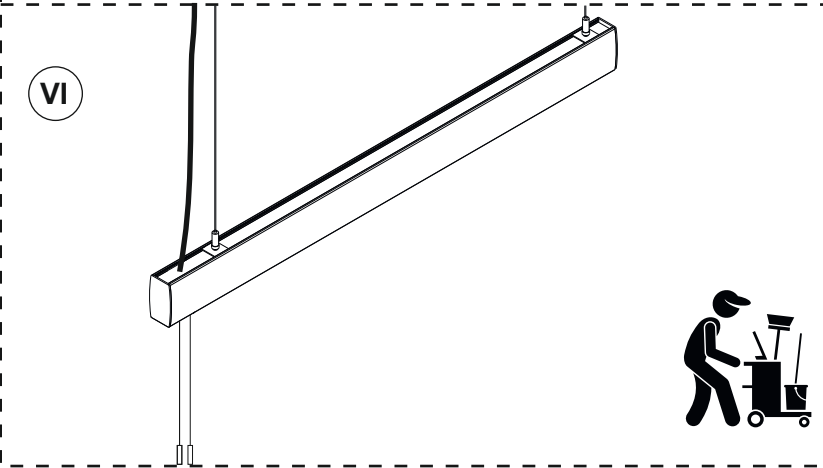

PARENTES

E70 178 15   E70 178 16
E70 170 26   E70 170 27
E70 170 28   E70 170 29

Ljuskällan i denna armatur får endast bytas ut av tillverkaren eller dess servicetekniker eller en liknande kvalificerad person.
The light source contained in this luminaire shall only be replaced by the manufacturer or his service agent or a similar qualified person.