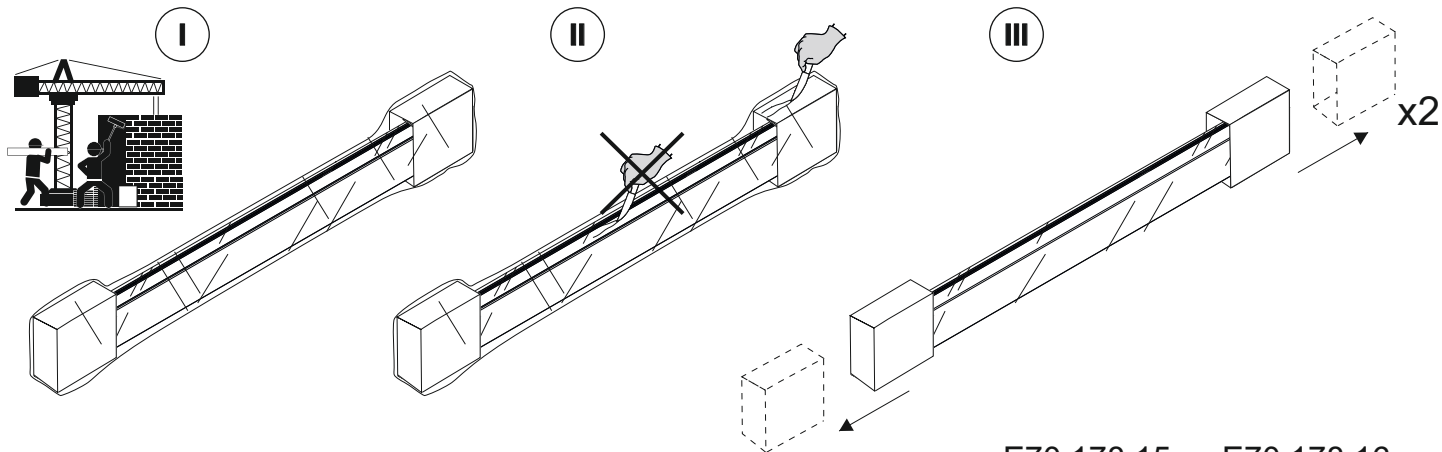

PARENTES

E70 178 15   E70 178 16
E70 170 26   E70 170 27
E70 170 28   E70 170 29