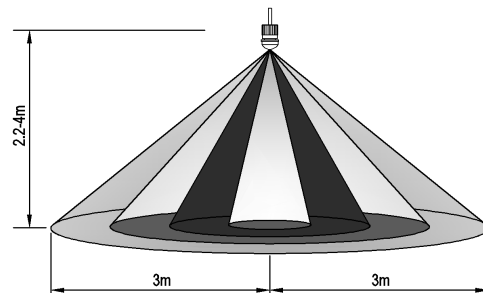

VII

VIII

SENSORINFORMATION:

Monteringshöjd : 2.2-4m

Detekteringsområde max 6m

SENSOR	
	MOON - (mån) låg känslighet (10 lux) för små rum (t.ex. toaletter)
	SUN - (sol) hög känslighet (2000 lux) för stora rum (t.ex. öppet utrymme).
	10 lux / 2000 lux
	5 sec
	30 sec
	1 min
	3 min
	5 min
	30 min
	Sensor on/off