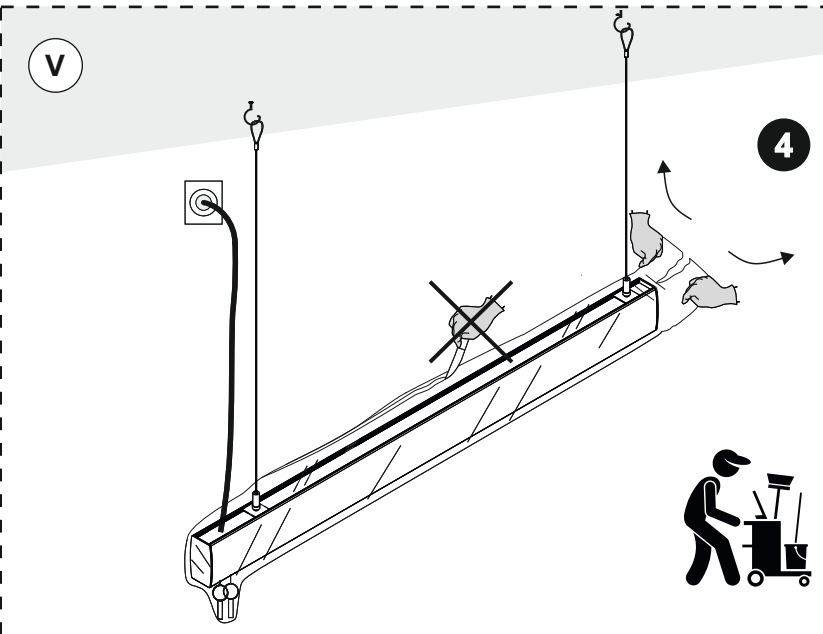

PARENTES

E70 178 15   E70 178 16
E70 170 26   E70 170 27
E70 170 28   E70 170 29

Ljuskällan i denna armatur får endast bytas ut av tillverkaren eller dess servicetekniker eller en liknande kvalificerad person.
The light source contained in this luminaire shall only be replaced by the manufacturer or his service agent or a similar qualified person.