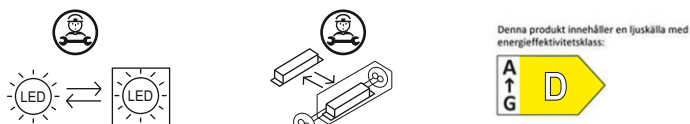

PARENTES

E70 178 15 E70 178 16
 E70 170 26 E70 170 27
 E70 170 28 E70 170 29

Ljuskällan i denna armatur får endast bytas ut av tillverkaren eller dess servicetekniker eller en liknande kvalificerad person.
 The light source contained in this luminaire shall only be replaced by the manufacturer or his service agent or a similar qualified person.