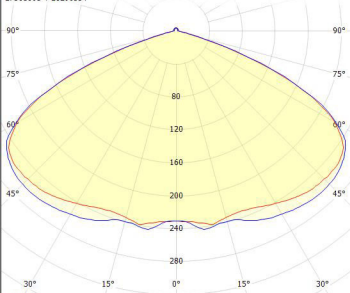

Cebe Belysning

E7501861 + E8290554

cd/klm

— C0/C180

— C90/C270