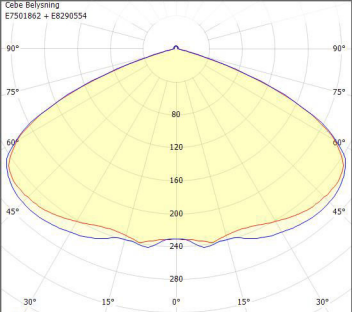

Cebe Belysning
E7501862 + E8290554

cd/klm

- C0/C180
- C90/C270