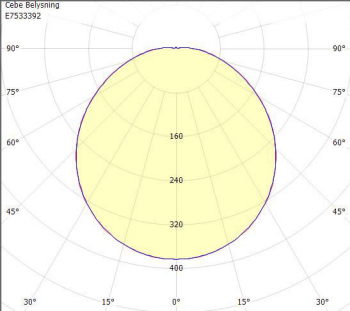

Cebe Belysning
E7533392

cd

— C0/C180
— C90/C270