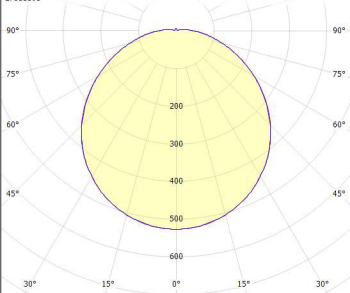

Cebe Belysning

E7533395

cd

— C0/C180

— C90/C270