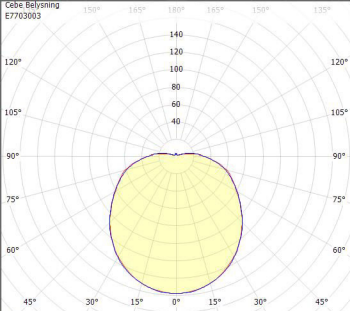

Cebe Belysning  
E7703003

cd

— C0/C180  
— C90/C270