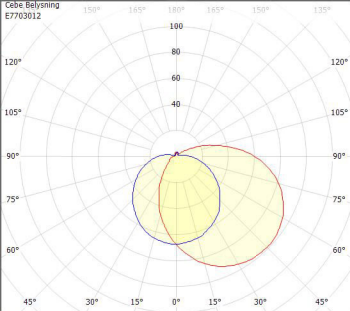

Cebe Belysning
E7703012

cd

— C0/C180

— C90/C270