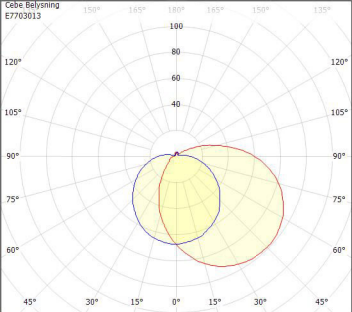

Cebe Belysning
E7703013

cd

— C0/C180

— C90/C270