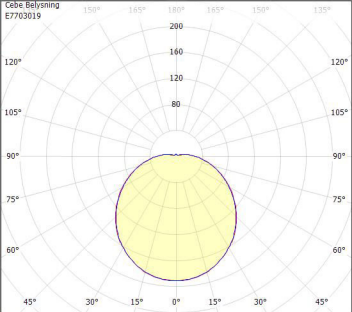

Cebe Belysning
E7703019

cd

- C0/C180
- C90/C270