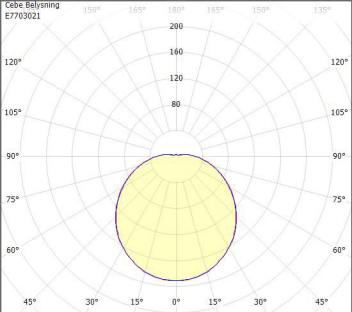

Cebe Belysning
E7703021

cd

- C0/C180
- C90/C270