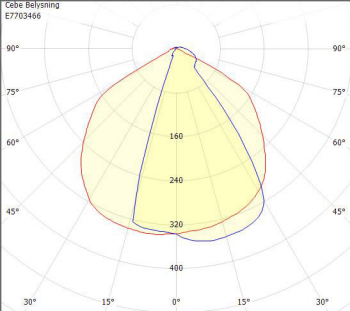

Cebe Belysning

E7703466

cd

— C0/C180

— C90/C270