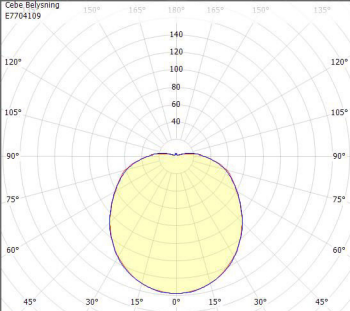

Cebe Belysning
E7704109

cd

— C0/C180
— C90/C270