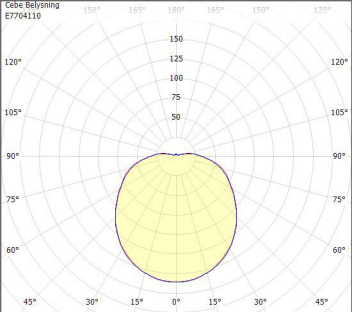

Cebe Belysning
E7704110

cd

- C0/C180
- C90/C270