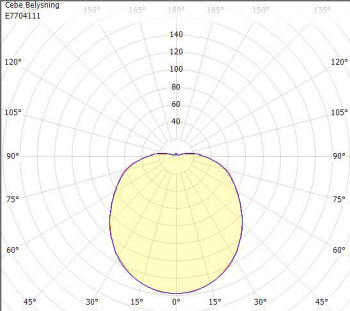

Cebe Belysning
E7704111

cd

— C0/C180

— C90/C270