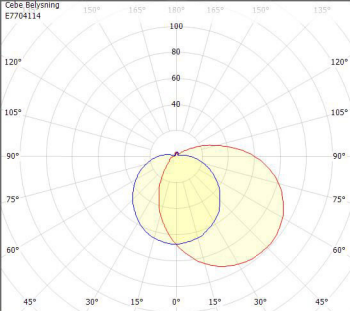

Cebe Belysning
E7704114

cd

— C0/C180

— C90/C270