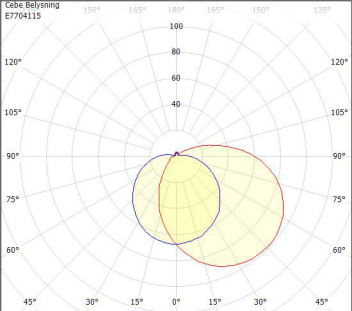

Cebe Belysning  
E7704115

cd

— C0/C180

— C90/C270