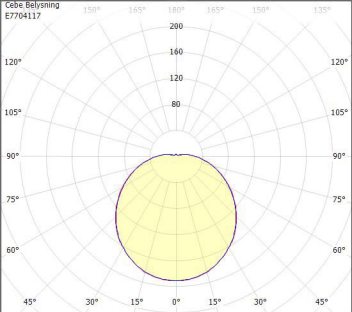

Cebe Belysning
E7704117

cd

- C0/C180
- C90/C270