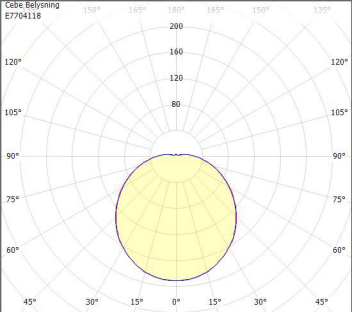

Cebe Belysning
E7704118

cd

- CO/C180
- C90/C270