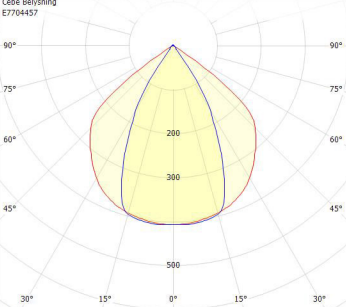

Cebe Belysning
E7704457

cd
— CO/C180
— C90/C270