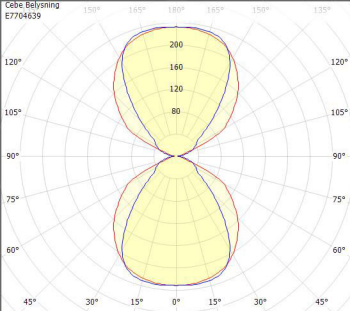

Cebe Belysning
E7704639

cd

— C0/C180

— C90/C270