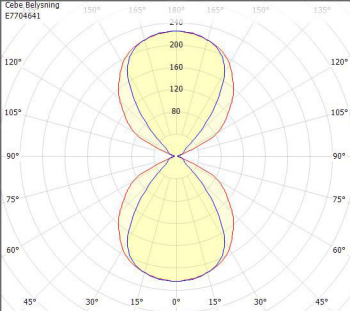

Cebe Belysning  
E7704641

cd

— C0/C180

— C90/C270