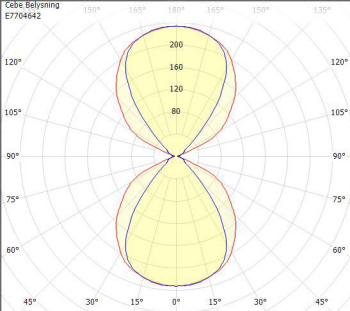

Cebe Belysning  
E7704642

cd

— C0/C180

— C90/C270