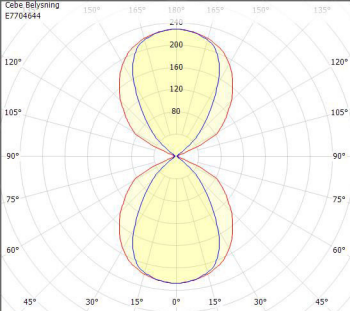

Cebe Belysning
E7704644

cd

— C0/C180

— C90/C270