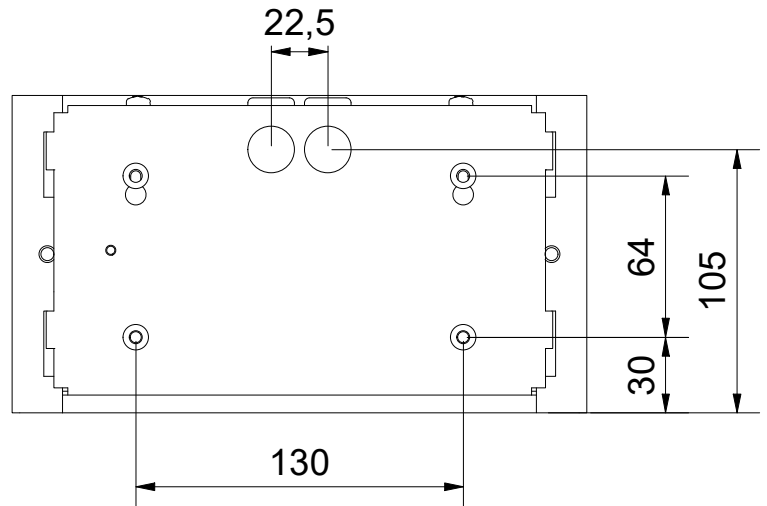

DORIS HO
DORIS LO
DORIS UPP/NED

Anvisning 1457 version: 5

E7704458, E7704459, E7704457
E7704641, E7704639, E7704643
E7704543, E7704544, E7704542
innehåller en ljuskälla med
energieffektivitetsklass:

E7704462, E7704463, E7704461
E7704642, E7704640, E7704644
E7704547, E7704548, E7704546
innehåller en ljuskälla med
energieffektivitetsklass: