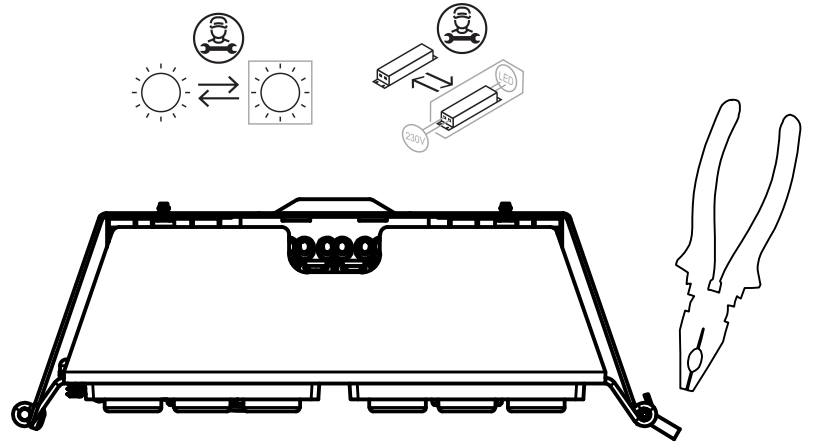

# TRYGGVE SPORT HO

Anvisning 1465 v5

Denna produkt innehåller en ljuskälla med energieffektivitetsklass:

www.cardi.se  
Sonepar Sverige, 191 83 Sollentuna