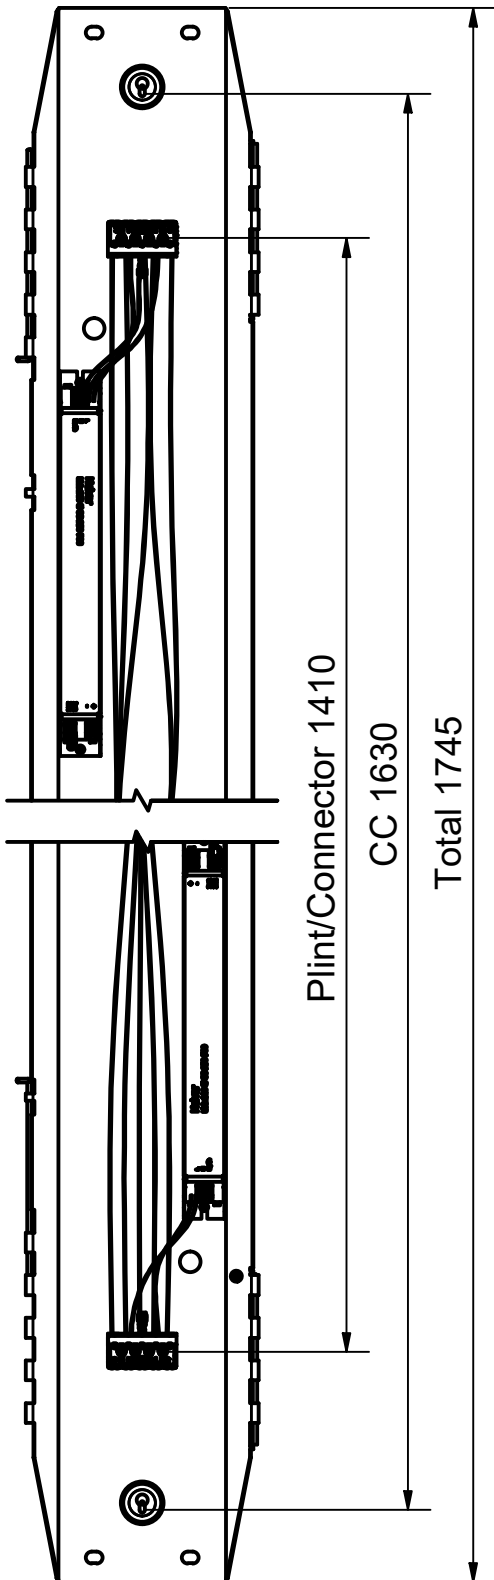

# TRYGGVE SPORT HO

Anvisning 1465 v5

Denna produkt innehåller en ljuskälla med energieffektivitetsklass:

www.cardi.se  
Sonepar Sverige, 191 83 Sollentuna