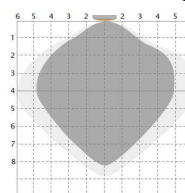

11	
●	10%
○	50%

Grundljusnivå

Dimringsnivå under Grundljus tiden

12	
●	Master
○	Slave

Master / Slav

Välj om armaturen skall styra eller styras.

CE    IP44

I