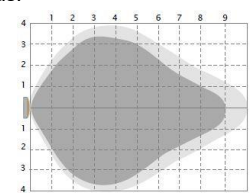

11	
●	10%
○	50%

Grundljusnivå

Dimringsnivå under Grundljus tiden

12	
●	Master
○	Slave

Master / Slav

Välj om armaturen skall styra eller styras.

CE    IP44

I