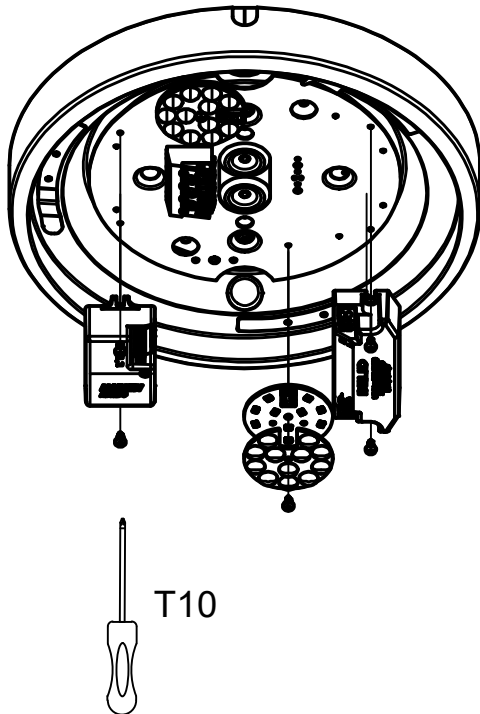

I

II

III

Denna produkt innehåller en ljuskälla med energieffektivitetsklass:

CE IP44