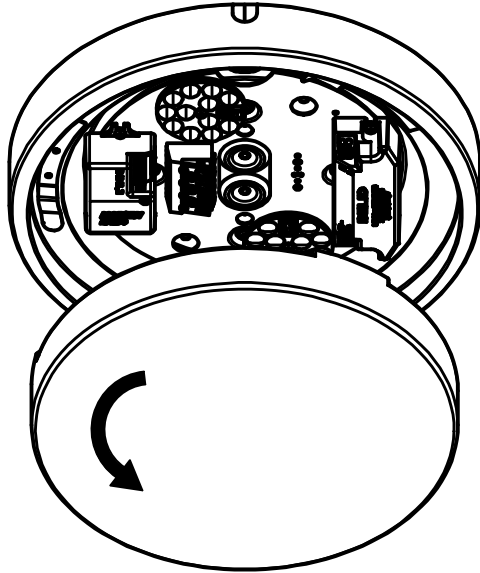

11	
●	10%
○	50%

Grundljusnivå

Dimringsnivå under Grundljus tiden

12	
●	Master
○	Slave

Master / Slav

Välj om armaturen skall styra eller styras.

CE    IP44

I