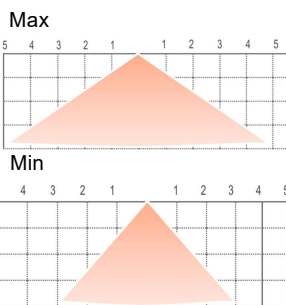

För armatur med multisensor T/S, grundljus & nattljus

1	2	
●	●	100%
●	○	75%
○	●	50%
○	○	10%

Känslighet

Ställer detekteringsområdet runt sensorn. 100% max detekteringsområde är 12m i diameter. Max monteringshöjd 6m.