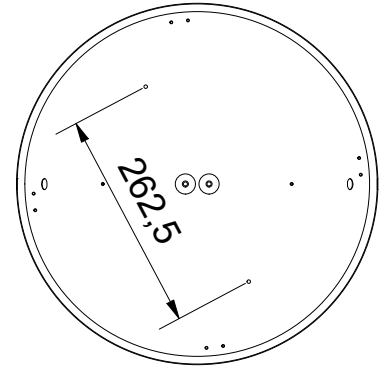

HELIOS Ø430

Anvisning 1491 v6

För armatur med ställbart drivdon

Effekt	Ljusflöde	3	2	1
27 W	2870 lm	○	○	○
29 W	3050 lm	○	○	●
30 W	3240 lm	○	●	○
33 W	3420 lm	○	○	○
35 W	3600 lm	●	○	○
37 W	3800 lm	●	○	○
39 W	3940 lm	●	○	○
41 W	4030 lm	●	○	○

För armatur med sensor T/S

1	2	
●	●	100%
○	●	75%
●	○	50%
○	○	10%

Känslighet

Ställer detekteringsområdet runt sensorn. 100% max detekteringsområde är 12m i diameter. Max monteringshöjd 6m.

Fördröjning

Tiden när armaturen kommer att vara tänd efter sista detektering. 5s bör endast användas för test.