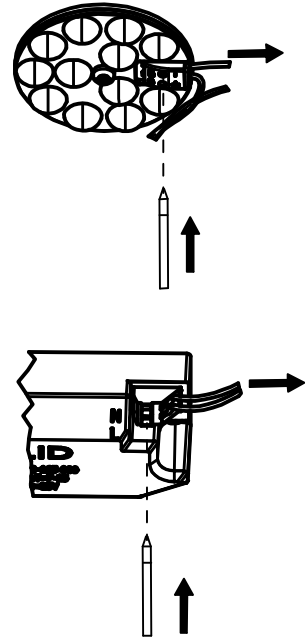

I

II

III

Denna produkt innehåller en ljuskälla med energieffektivitetsklass:

CE IP44