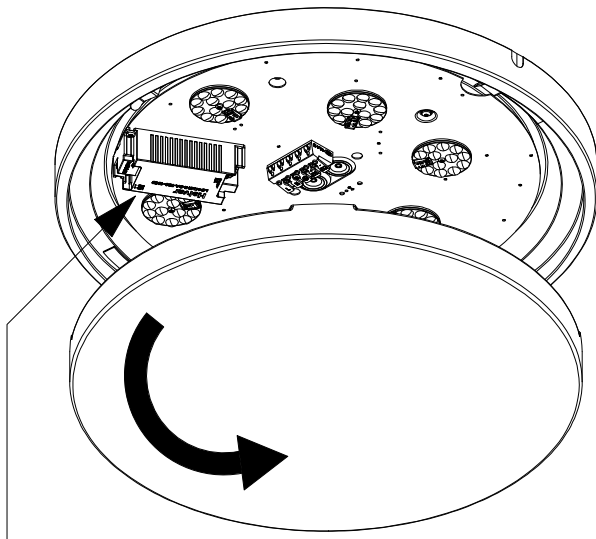

HELIOS Ø430

Anvisning 1491 v6

För armatur med ställbart drivdon

Effekt	Ljusflöde	3	2	1
27 W	2870 lm	○	○	○
29 W	3050 lm	○	○	●
30 W	3240 lm	○	●	○
33 W	3420 lm	○	○	○
35 W	3600 lm	●	○	○
37 W	3800 lm	●	○	○
39 W	3940 lm	●	○	○
41 W	4030 lm	●	○	○

För armatur med sensor T/S

1	2	
●	●	100%
○	●	75%
●	○	50%
○	○	10%

Känslighet

Ställer detekteringsområdet runt sensorn. 100% max detekteringsområde är 12m i diameter. Max monteringshöjd 6m.

Fördröjning

Tiden när armaturen kommer att vara tänd efter sista detektering. 5s bör endast användas för test.