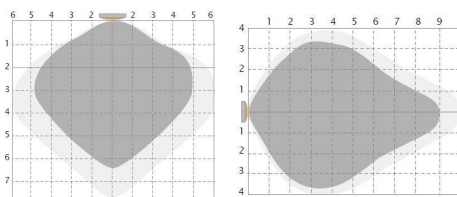

Ljussensor

Sensorn tänder inte armaturen om tillräckligt dagsljus detekteras. Kupan reducerar mängden ljus in mot sensorn vilket innebär att det krävs mer ljus än angivet. Sätt switcharna på "Disable" (rekommenderas) kommer armaturen att alltid tända vid detektering.

5	6	
●	●	Disable
○	●	50lux
●	○	10lux
○	○	2lux