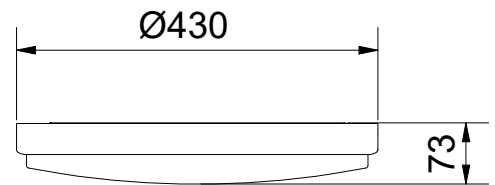

HELIOS Ø430

Anvisning 1491 v6

För armatur med ställbart drivdon

Effekt	Ljusflöde	3	2	1
27 W	2870 lm	○	○	○
29 W	3050 lm	○	○	●
30 W	3240 lm	○	●	○
33 W	3420 lm	○	○	○
35 W	3600 lm	●	○	○
37 W	3800 lm	●	○	○
39 W	3940 lm	●	○	○
41 W	4030 lm	●	○	○

För armatur med sensor T/S

1	2	
●	●	100%
○	●	75%
●	○	50%
○	○	10%

Känslighet

Ställer detekteringsområdet runt sensorn. 100% max detekteringsområde är 12m i diameter. Max monteringshöjd 6m.

Fördröjning

Tiden när armaturen kommer att vara tänd efter sista detektering. 5s bör endast användas för test.

För armatur med multisensor T/S, grundljus & nattljus

1	2	
●	●	100%
●	○	75%
○	●	50%
○	○	10%

Känslighet

Ställer detekteringsområdet runt sensorn. 100% max detekteringsområde är 12m i diameter. Max monteringshöjd 6m.