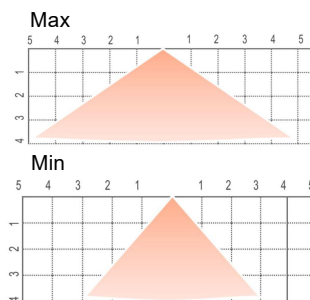

För armatur med PIR-sensor

Omgivningsljus
↑ Lyser på natten
↓ Disable

Detekteringsområde
↑ Takhöjd < 5 m
↓ Takhöjd < 3 m

					Fördröjning
↑	↓	↓	↓	↓	5 s
↓	↑	↓	↓	↓	30 s
↓	↓	↑	↓	↓	1 min
↓	↓	↓	↑	↓	3 min
↓	↓	↓	↓	↑	5 min
↓	↓	↓	↓	↑	8 min