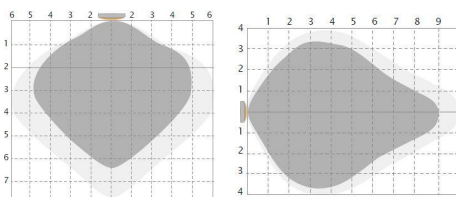

Ljussensor

Sensorn tänder inte armaturen om tillräckligt dagsljus detekteras. Kupan reducerar mängden ljus in mot sensorn vilket innebär att det krävs mer ljus än angivet. Sätt switcharna på "Disable" (rekommenderas) kommer armaturen att alltid tända vid detektering.

5	6	
●	●	Disable
○	●	50lux
●	○	10lux
○	○	2lux