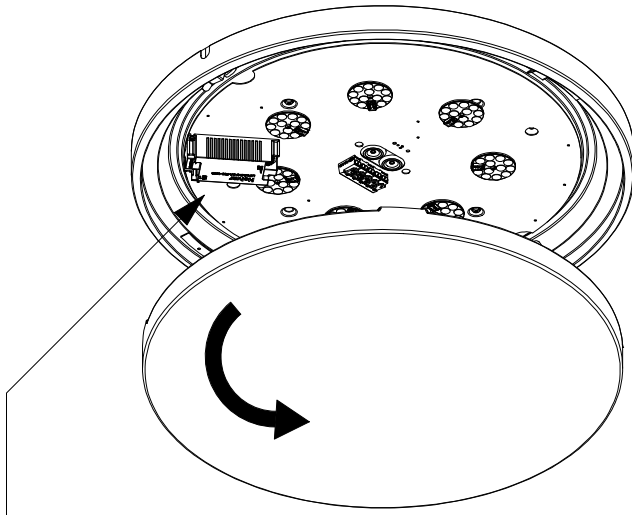

HELIOS Ø530

Anvisning 1492 v6

För armatur med ställbart drivdon

Effekt	Ljusflöde	3	2	1
30 W	3100 lm	○	○	○
32 W	3300 lm	○	○	●
35 W	3500 lm	○	●	○
37 W	3690 lm	○	○	●
39 W	3890 lm	●	○	○
42 W	4080 lm	●	○	●
44 W	4290 lm	●	●	○
47 W	4470 lm	●	●	●

För armatur med sensor T/S

1	2	
●	●	100%
○	●	75%
●	○	50%
○	○	10%

Känslighet

Ställer detekteringsområdet runt sensorn. 100% max detekteringsområde är 12m i diameter. Max monteringshöjd 6m.

Fördröjning

Tiden när armaturen kommer att vara tänd efter sista detektering. 5s bör endast användas för test.