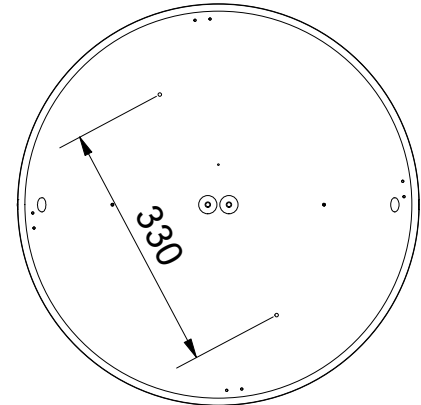

HELIOS Ø530

Anvisning 1492 v6

För armatur med ställbart drivdon

Effekt	Ljusflöde	3	2	1
30 W	3100 lm	○	○	○
32 W	3300 lm	○	○	●
35 W	3500 lm	○	●	○
37 W	3690 lm	○	○	●
39 W	3890 lm	●	○	○
42 W	4080 lm	●	○	●
44 W	4290 lm	●	●	○
47 W	4470 lm	●	●	●

För armatur med sensor T/S

1	2	
●	●	100%
○	●	75%
●	○	50%
○	○	10%

Känslighet

Ställer detekteringsområdet runt sensorn. 100% max detekteringsområde är 12m i diameter. Max monteringshöjd 6m.

Fördröjning

Tiden när armaturen kommer att vara tänd efter sista detektering. 5s bör endast användas för test.

För armatur med multisensor T/S, grundljus & nattljus

1	2	
●	●	100%
●	○	75%
○	●	50%
○	○	10%

Känslighet

Ställer detekteringsområdet runt sensorn. 100% max detekteringsområde är 12m i diameter. Max monteringshöjd 6m.