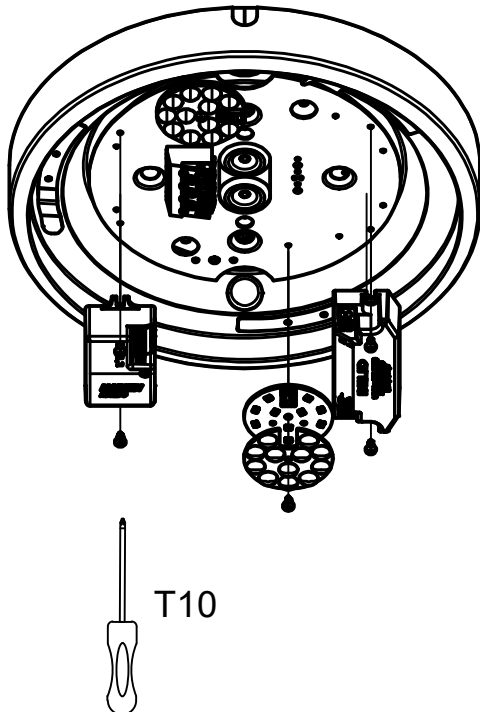

I

II

III

Denna produkt innehåller en ljuskälla med energieffektivitetsklass:

CE IP44