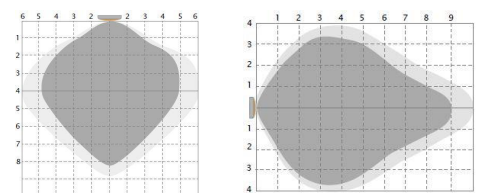

11	
●	10%
○	50%

Grundljudnivå

Dimringsnivå under Grundljustiden

12	
●	Master
○	Slave

Master / Slave

Välj om armaturen skall styra eller styras.

www.cardi.se
Sonepar Sverige, 191 83 Sollentuna

I