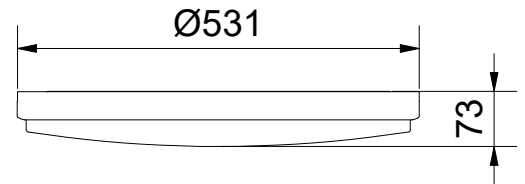

HELIOS Ø530

Anvisning 1492 v6

För armatur med ställbart drivdon

Effekt	Ljusflöde	3	2	1
30 W	3100 lm	○	○	○
32 W	3300 lm	○	○	●
35 W	3500 lm	○	●	○
37 W	3690 lm	○	○	●
39 W	3890 lm	●	○	○
42 W	4080 lm	●	○	●
44 W	4290 lm	●	●	○
47 W	4470 lm	●	●	●

För armatur med sensor T/S

1	2	
●	●	100%
○	●	75%
●	○	50%
○	○	10%

Känslighet

Ställer detekteringsområdet runt sensorn. 100% max detekteringsområde är 12m i diameter. Max monteringshöjd 6m.

Fördröjning

Tiden när armaturen kommer att vara tänd efter sista detektering. 5s bör endast användas för test.

För armatur med multisensor T/S, grundljus & nattljus

1	2	
●	●	100%
●	○	75%
○	●	50%
○	○	10%

Känslighet

Ställer detekteringsområdet runt sensorn. 100% max detekteringsområde är 12m i diameter. Max monteringshöjd 6m.