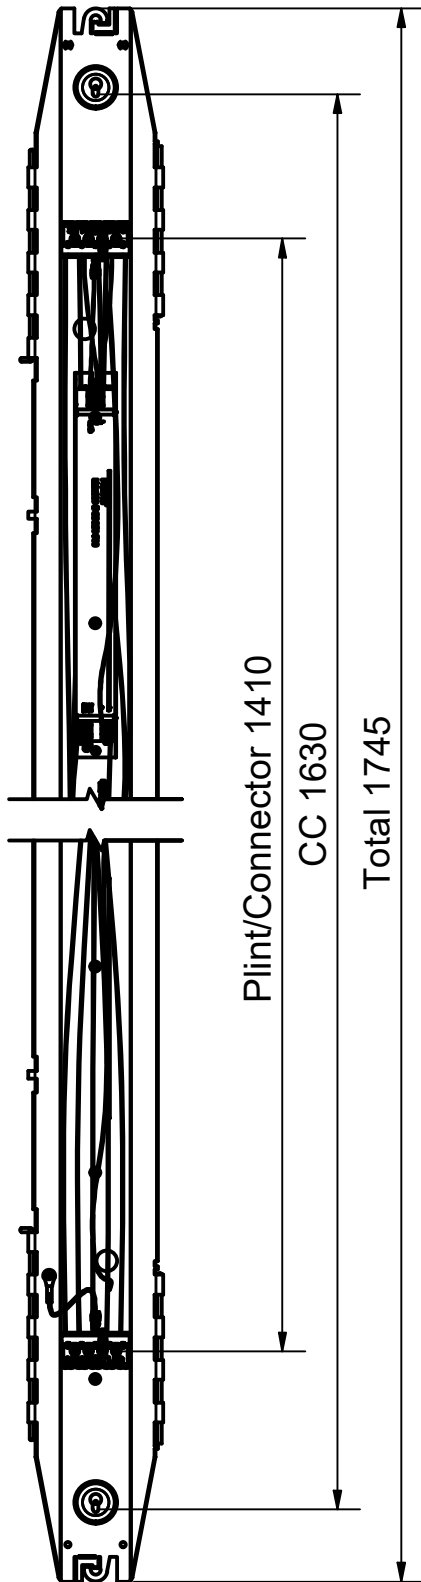

# TRYGGVE SPORT LO & MO

Anvisning 1559 v3

Denna produkt innehåller en ljuskälla med energieffektivitetsklass:

IP23

www.cardi.se  
Sonepar Sverige, 191 83 Sollentuna