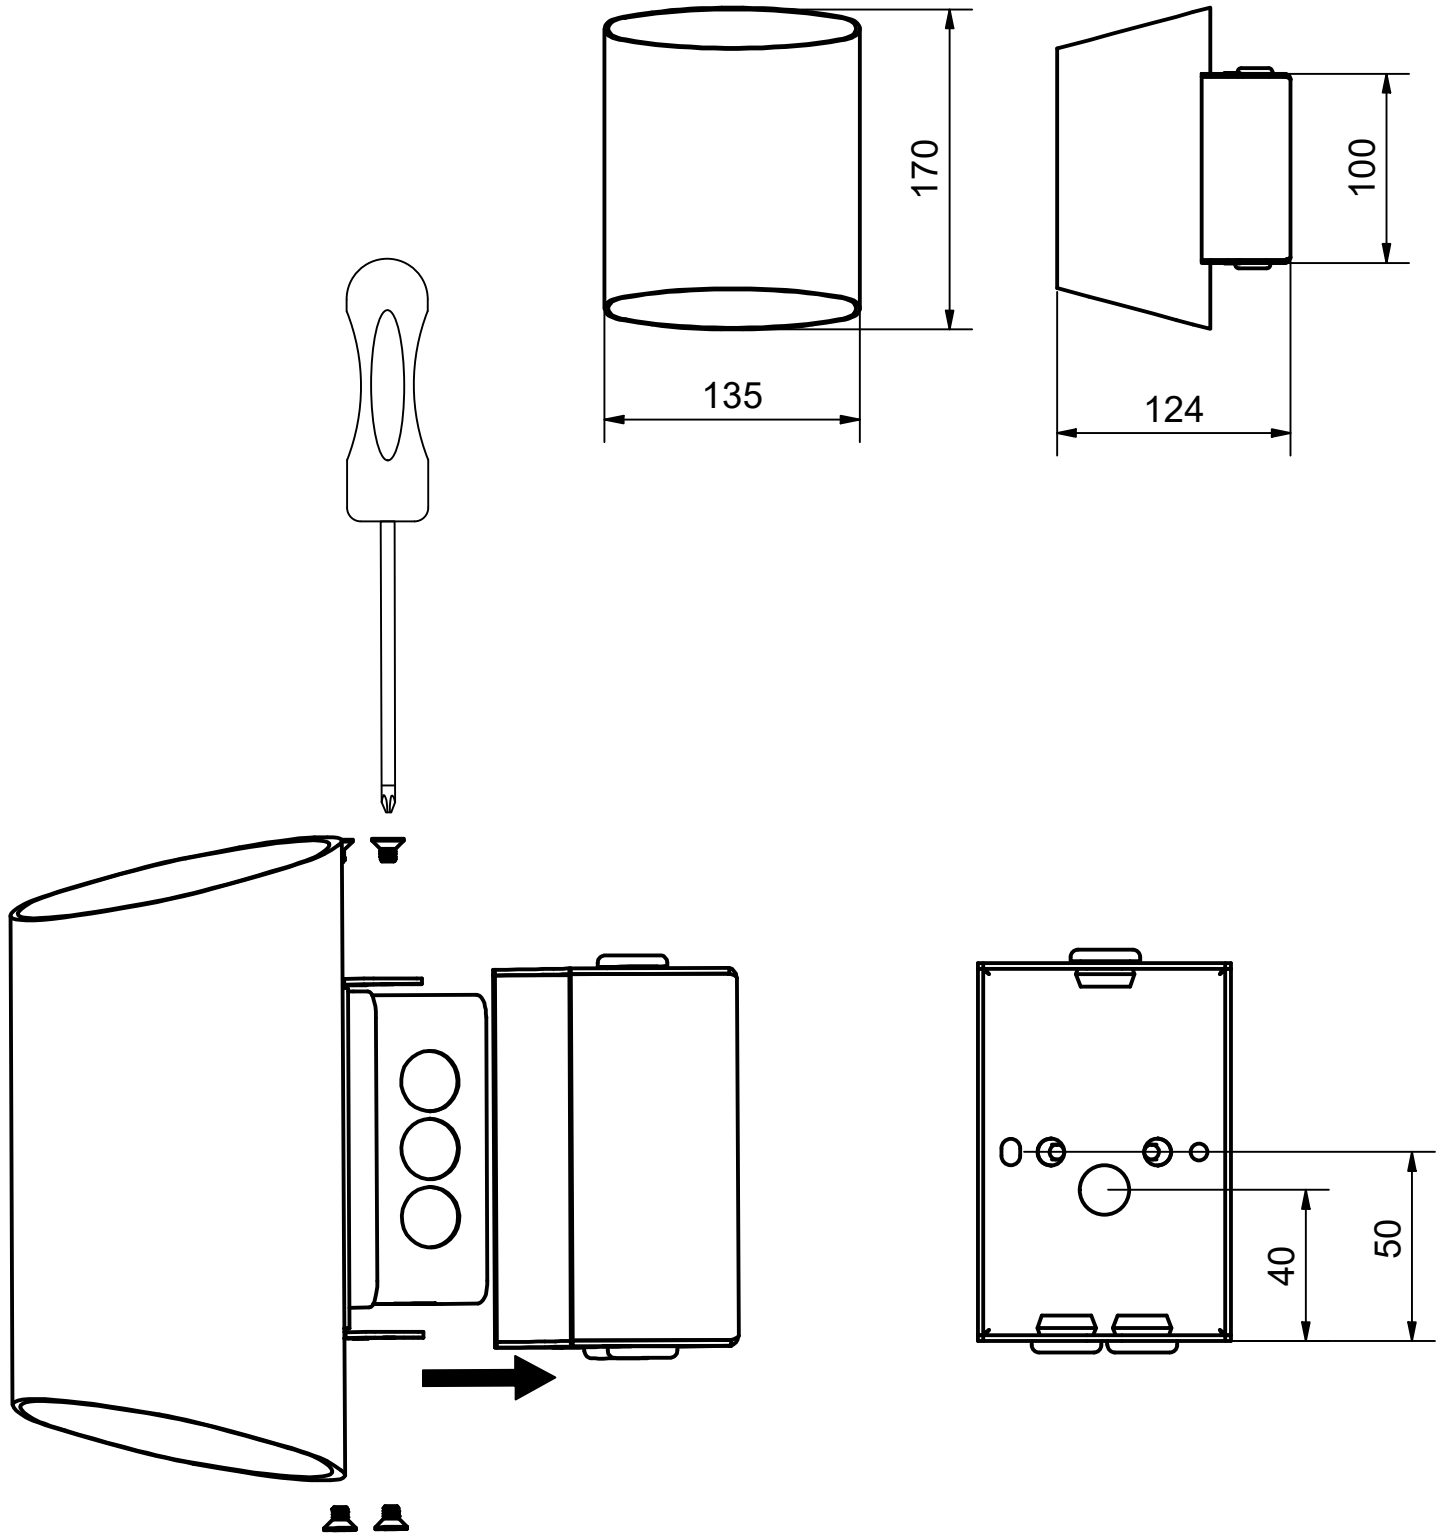

SIV

CE    IP54

Denna produkt innehåller en ljuskälla med energieffektivitetsklass:

Används vid vidarekoppling

För inkoppling av
inkommande ström.
Kabelarea 0,75-2,5 mm²