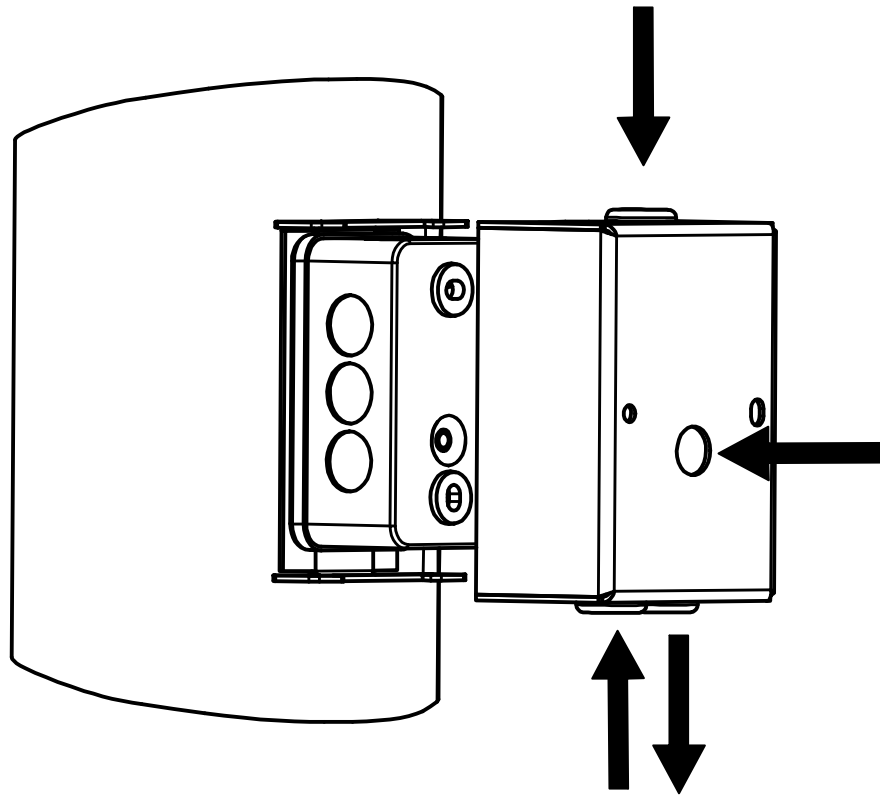

SIV

CE    IP54

Denna produkt innehåller en ljuskälla med energieffektivitetsklass:

Används vid vidarekoppling

För inkoppling av
inkommande ström.
Kabelarea 0,75-2,5 mm²