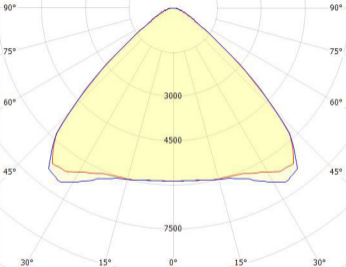

Card
E7216086

cd
— C0/C180
— C90/C270