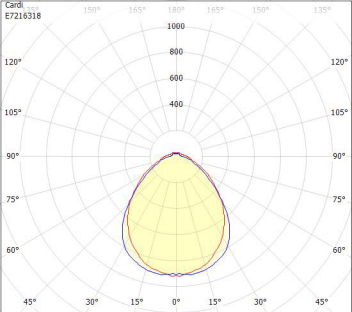

Card
E7216318

cd

- C0/C180
- C90/C270