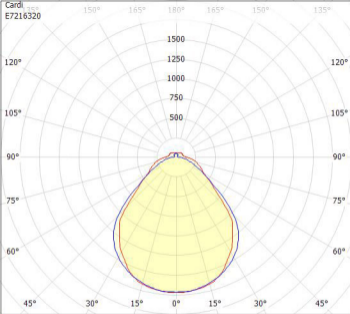

Card
E7216320

cd

— C0/C180
— C90/C270