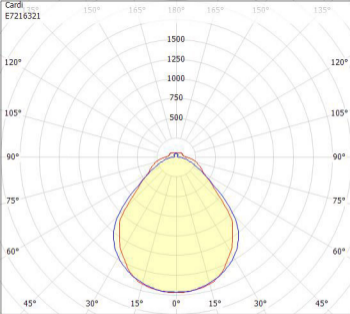

Card  
E7216321

cd

— C0/C180  
— C90/C270